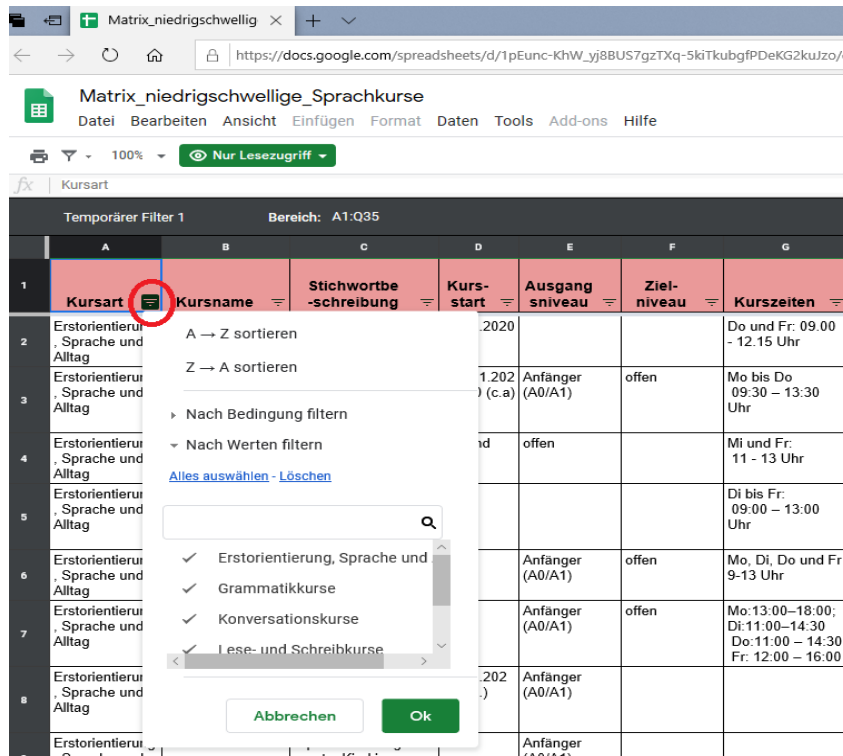

Nun können Sie, indem Sie auf die umgekehrte Pyramide in den einzelnen Spalten klicken ein weiteres Menü öffnen (siehe Abbildung 2). Hier können sie die Angebote alphabetisch bzw. numerisch sortieren oder sich einzelne Angebote (z.B. nur alle Grammatikkurse) durch Auswahl per Häkchen und bestätigen mit „Ok“ anzeigen lassen. Sie können auch mehrere Spalten gleichzeitig filtern. Sind Daten nach einer Spalte gefiltert, ändert sich das Symbol von der umgekehrten Pyramide in einen Trichter .

Abbildung 2

Zum **Suchen** einzelner Worte wie z.B. den Eigennamen eines Trägers im Dokument am einfachsten das leere Feld links oben (siehe Abb. 3) anklicken, um alle Felder zu markieren und dann über „bearbeiten / suchen und ersetzen“ oder „strg + h“ das Suchfeld öffnen.

Abbildung 3

	A	B	C	D	E	F	G	H	I	J
1	Kursart	Kursname	Stichwortbe-schreibung	Kurs-start	Ausgang sniveau	Ziel-niveau	Kurszeiten	Kursge-bühren	Kinderbet-reuung	Ges-c
2	Erstorientierung, Sprache und Alltag	Frauenkurs IFMZ	Deutschkurs für geflüchtete Frauen	26.03.2020			Do und Fr: 09.00 - 12.15 Uhr		Ja	Fraue
3	Erstorientierung, Sprache und Alltag	Erstorientierungskurs	In GU Steinbühler Straße 22	15.01.2020 (c.a)	Anfänger (A0/A1)	offen	Mo bis Do 09:30 – 13:30 Uhr	kostenlos		Gemi
4	Erstorientierung, Sprache und Alltag	Einfacher Sprachenwerb für Frauen	für Anfängerinnen und Fortgeschrittene	laufend	offen		Mi und Fr: 11 - 13 Uhr	kostenlos		Fraue
5	Erstorientierung, Sprache und Alltag	Frauenkurs - First Steps in der Villa Leon					Di bis Fr: 09:00 – 13:00 Uhr	kostenlos	ja	Fraue
6	Erstorientierung, Sprache und Alltag	Erstorientierungskurs	Quereinstieg möglich		Anfänger (A0/A1)	offen	Mo, Di, Do und Fr 9-13 Uhr	kostenlos		Gemi
7	Erstorientierung, Sprache und Alltag	Erstorientierungskurs	Für Homosexuelle		Anfänger (A0/A1)	offen	Mo:13:00–18:00; Di:11:00–14:30 Do:11:00 – 14:30 Fr: 12:00 – 16:00	kostenlos		Gemi
8	Erstorientierung, Sprache und Alltag	SPOK - Sprache, Orientierung, kulturelle Werte	sozialpädagogische Beratung und Vermittlung einfacher Sprachkenntnisse	01.07.2020 (c.a.)	Anfänger (A0/A1)			kostenlos		Gemi
9	Erstorientierung, Sprache und Alltag	Deutsch im Koffer	Alphabetisierungselemente, Kind im Unterricht möglich		Anfänger (A0/A1)			kostenlos	Nein	Gemi
10	Erstorientierung, Sprache und	Deutsch im Koffer	Alphabetisierungselemente, Kind im		Anfänger (A0/A1)			kostenlos	Nein	Gemi